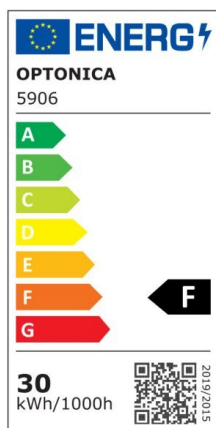

## LED SMD Floodlight White City Line

Potenza

30W

Colore della luce

White  
Light  
(WH)

CE

RoHS

## Specifiche tecniche

Numero di catalogo	5906
Angolo del fascio luminoso	120°
Marchio	Optonica
Codice Prodotto	FL30-B1
Codice Colore	860
Designazione del colore	White Light (WH)
Temperatura colore correlata	6000K
EAN Codice	3800156659063
Consumo energetico	30 kWh/1000h
Etichetta di efficienza energetica	F
Flux	2400 Lm
flusso per watt	80 lm/W
Input voltage	AC220-265V
Instant On	0.1 s
IP	IP65
Articoli per scatola	30
Articoli per confezione	1
Durata	25000h

Flusso luminoso residuo al termine del periodo di funzionamento	70%
Materiale	Aluminium
Cicli di accensione / spegnimento	100 000x
Frequenza operativa	50-60Hz
Potenza	30W
Ra ≥	80
Dimensioni della confezione	148x135x30 mm
Dimensioni del prodotto	192x172x30 mm
Temperatura	-20°C/ +40°C
Garanzia	2 Years
potenza equivalente	160W
Weight of Product	490 gr.