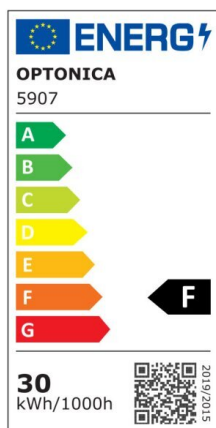

## LED SMD Floodlight White City Line

Potenza

30W

Colore della luce

White  
Light  
(WH)

CE

RoHS

## Specifiche tecniche

Numero di catalogo	5906
Angolo del fascio luminoso	120°
Marchio	Optonica
Codice Prodotto	FL30-B1
Codice Colore	860
Designazione del colore	White Light (WH)
Temperatura colore correlata	6000K
EAN Codice	3800156659063
Consumo energetico	30 kWh/1000h
Etichetta di efficienza energetica	F
Flux	2400 Lm
flusso per watt	80 lm/W
Input voltage	AC220-265V
Instant On	0.1 s
IP	IP65
Articoli per scatola	30
Articoli per confezione	1
Durata	25000h

Flusso luminoso residuo al termine del periodo di funzionamento	70%
Materiale	Aluminium
Cicli di accensione / spegnimento	100 000x
Frequenza operativa	50-60Hz
Potenza	30W
Ra ≥	80
Dimensioni della confezione	148x135x30 mm
Dimensioni del prodotto	192x172x30 mm
Temperatura	-20°C/ +40°C
Garanzia	2 Years
potenza equivalente	160W
Weight of Product	490 gr.