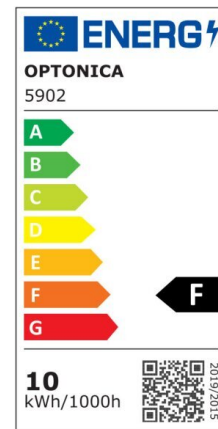

## LED SMD Floodlight White City Line

Potenza

30W

Colore della luce

White  
Light  
(WH)

CE

RoHS

## Specifiche tecniche

Numero di catalogo	5906
Angolo del fascio luminoso	120°
Marchio	Optonica
Codice Prodotto	FL30-B1
Codice Colore	860
Designazione del colore	White Light (WH)
Temperatura colore correlata	6000K
EAN Codice	3800156659063
Consumo energetico	30 kWh/1000h
Etichetta di efficienza energetica	F
Flux	2400 Lm
flusso per watt	80 lm/W
Input voltage	AC220-265V
Instant On	0.1 s
IP	IP65
Articoli per scatola	30
Articoli per confezione	1
Durata	25000h

Flusso luminoso residuo al termine del periodo di funzionamento	70%
Materiale	Aluminium
Cicli di accensione / spegnimento	100 000x
Frequenza operativa	50-60Hz
Potenza	30W
Ra ≥	80
Dimensioni della confezione	148x135x30 mm
Dimensioni del prodotto	192x172x30 mm
Temperatura	-20°C/ +40°C
Garanzia	2 Years
potenza equivalente	160W
Weight of Product	490 gr.